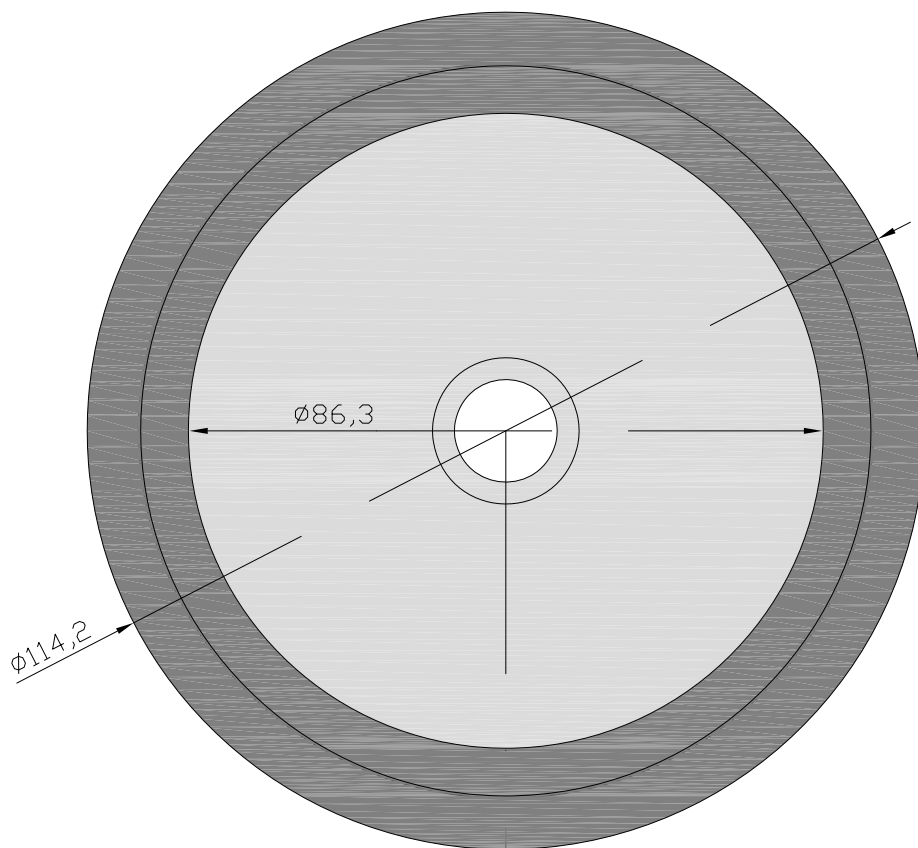

# Scorpa T-ride part n. S11F-10206-00-00

Massa = 226 g

Massa = 1031 g

Scorpa T-ride part n. S11F-10206-00-00

Massa = 1257 g