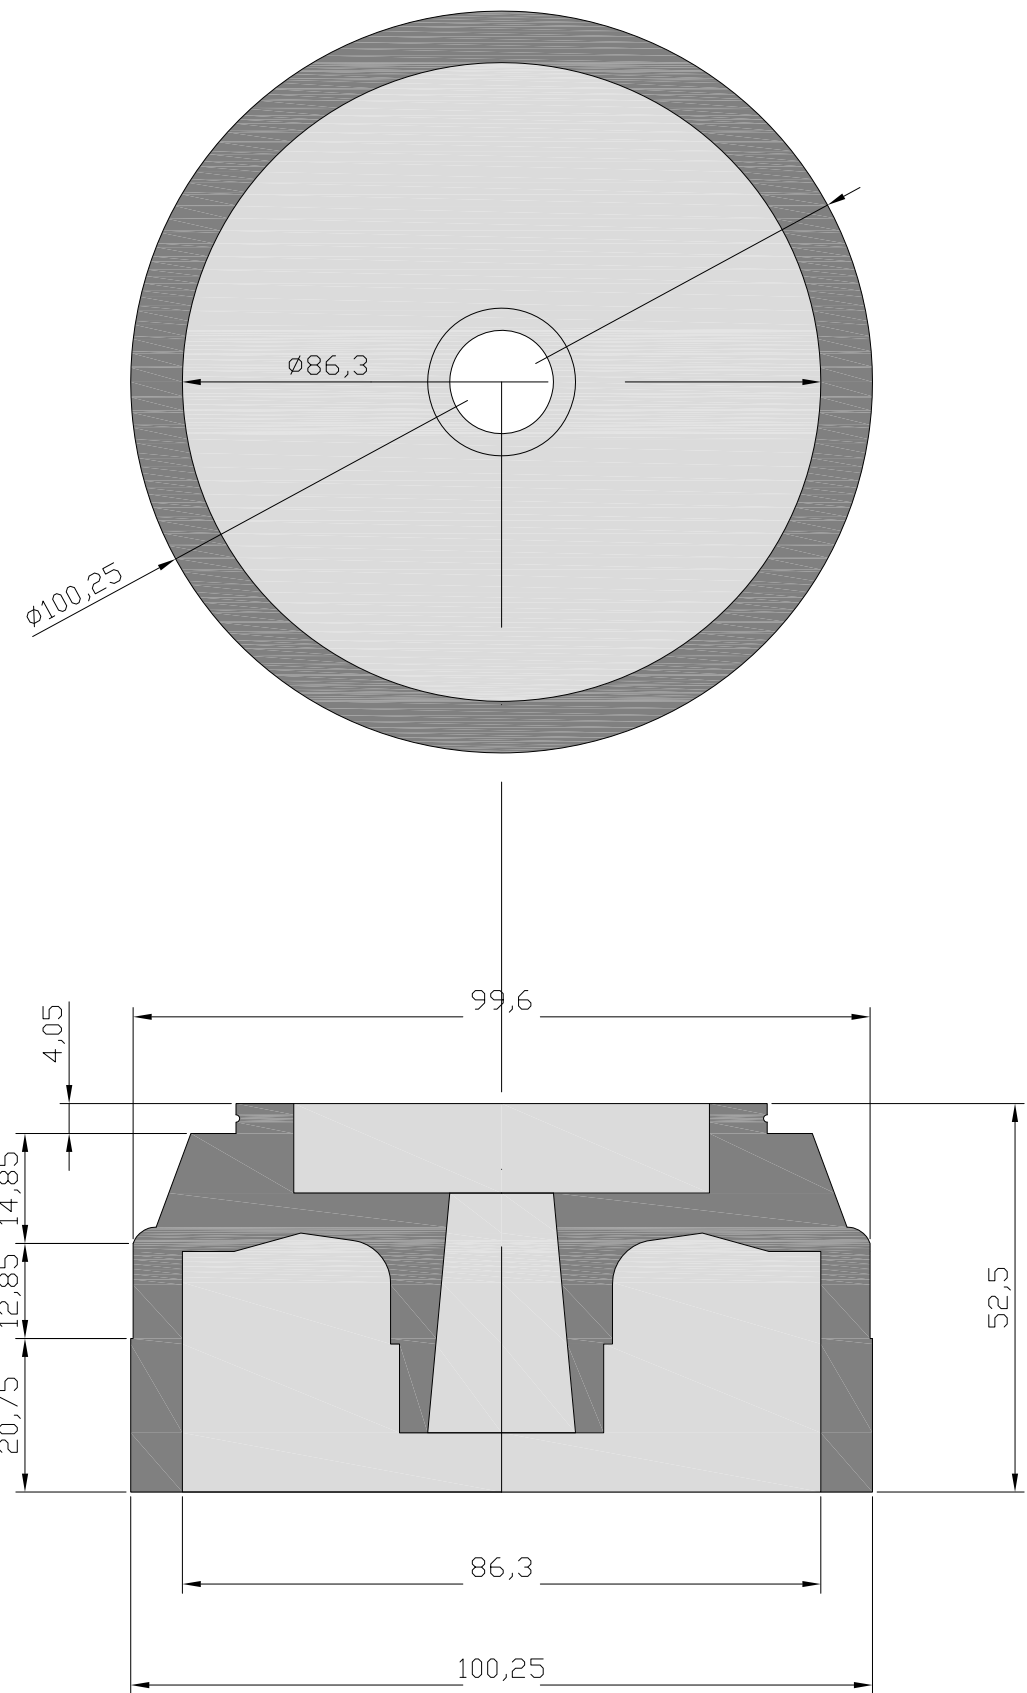

# Scorpa T-ride part n. S11F-10206-00-00

Massa = 226 g

Massa = 1031 g

Scorpa T-ride part n. S11F-10206-00-00

Massa = 1257 g