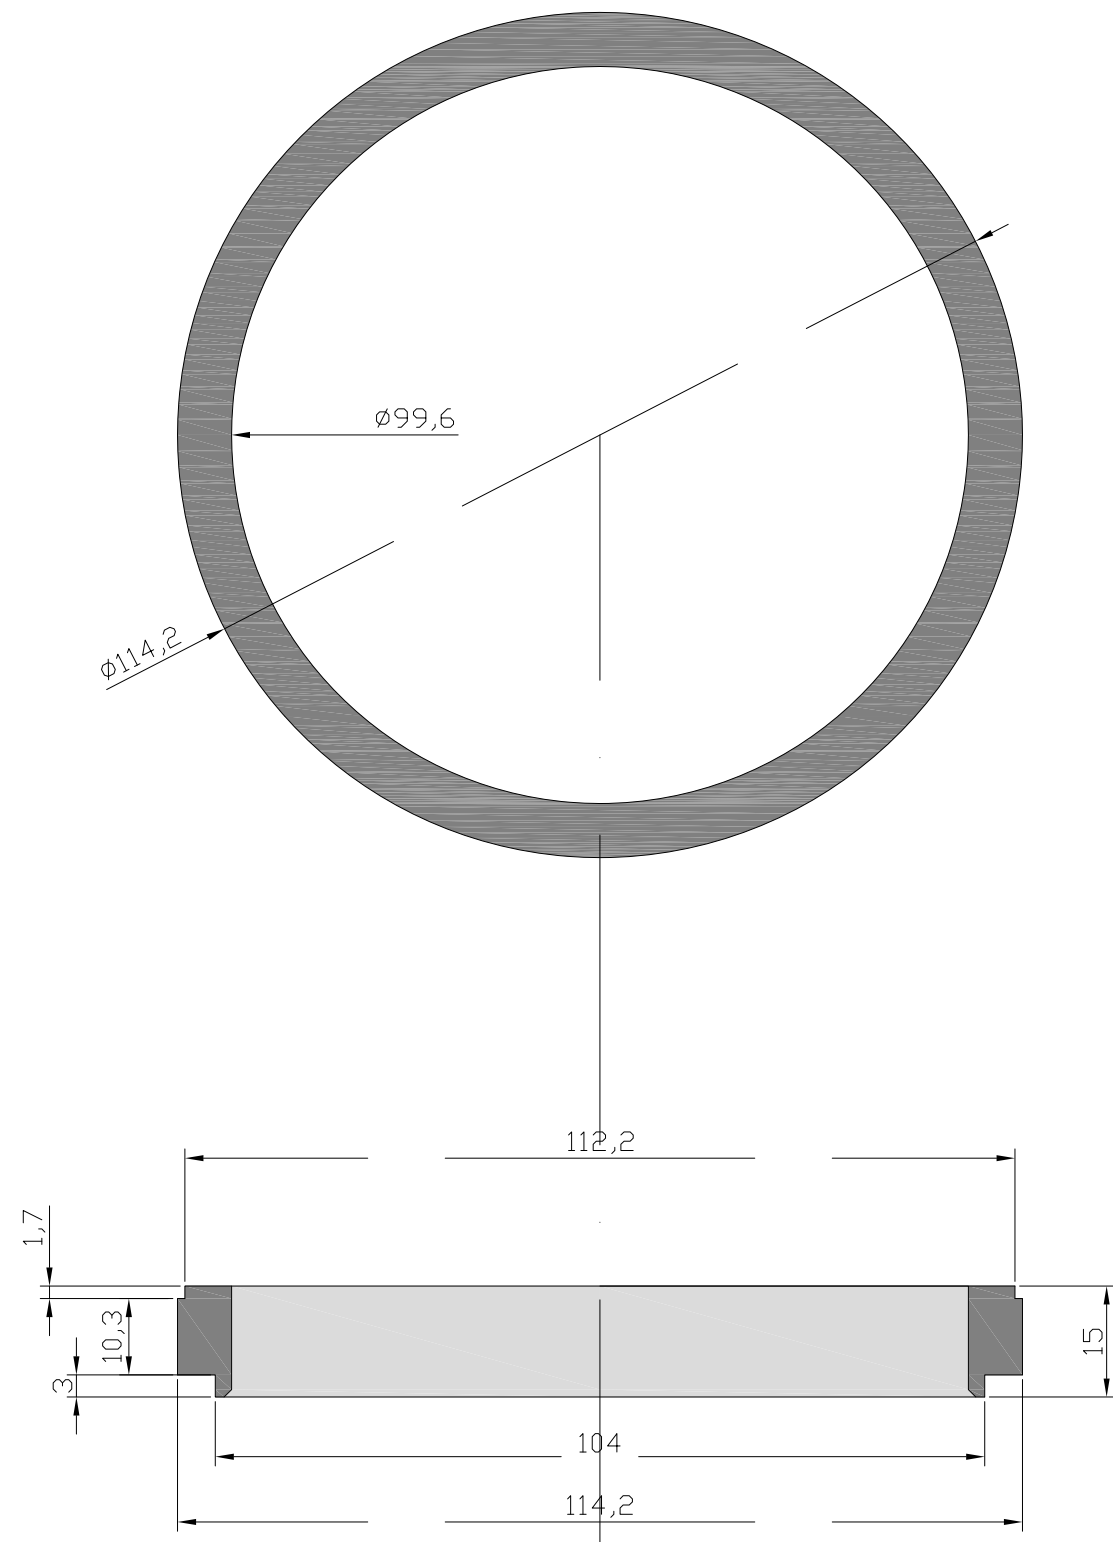

# Scorpa T-ride part n. S11F-10206-00-00

Massa = 226 g

Massa = 1031 g

Scorpa T-ride part n. S11F-10206-00-00

Massa = 1257 g