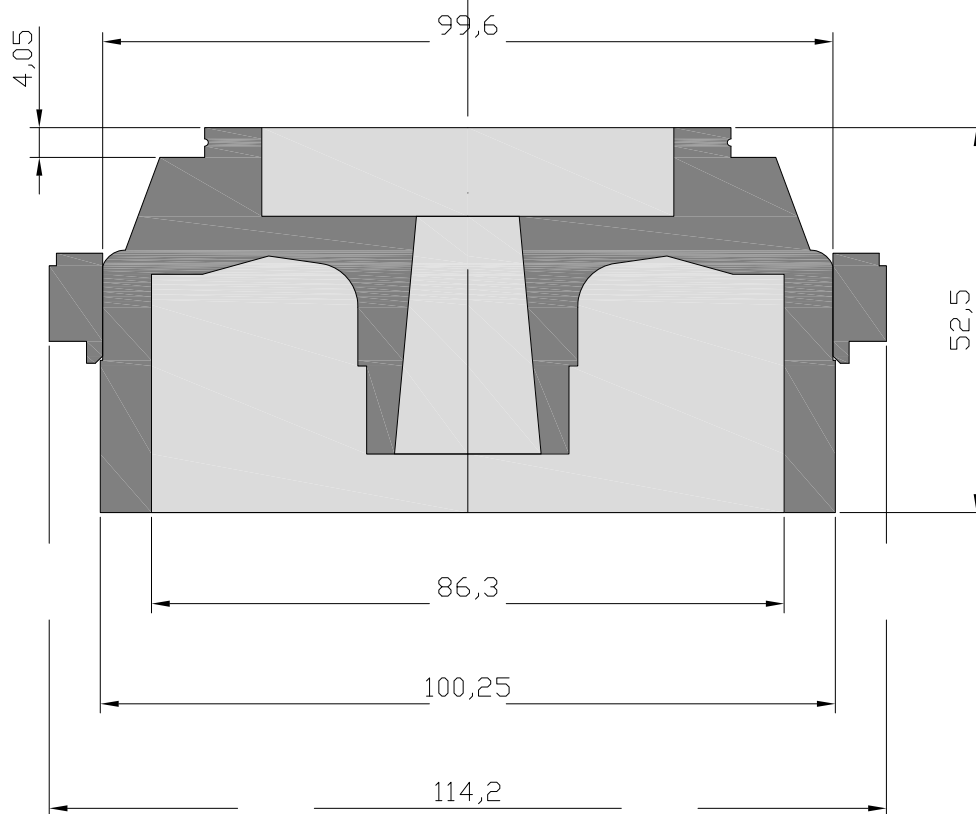

# Scorpa T-ride part n. S11F-10206-00-00

Massa = 226 g

Massa = 1031 g

Scorpa T-ride part n. S11F-10206-00-00

Massa = 1257 g