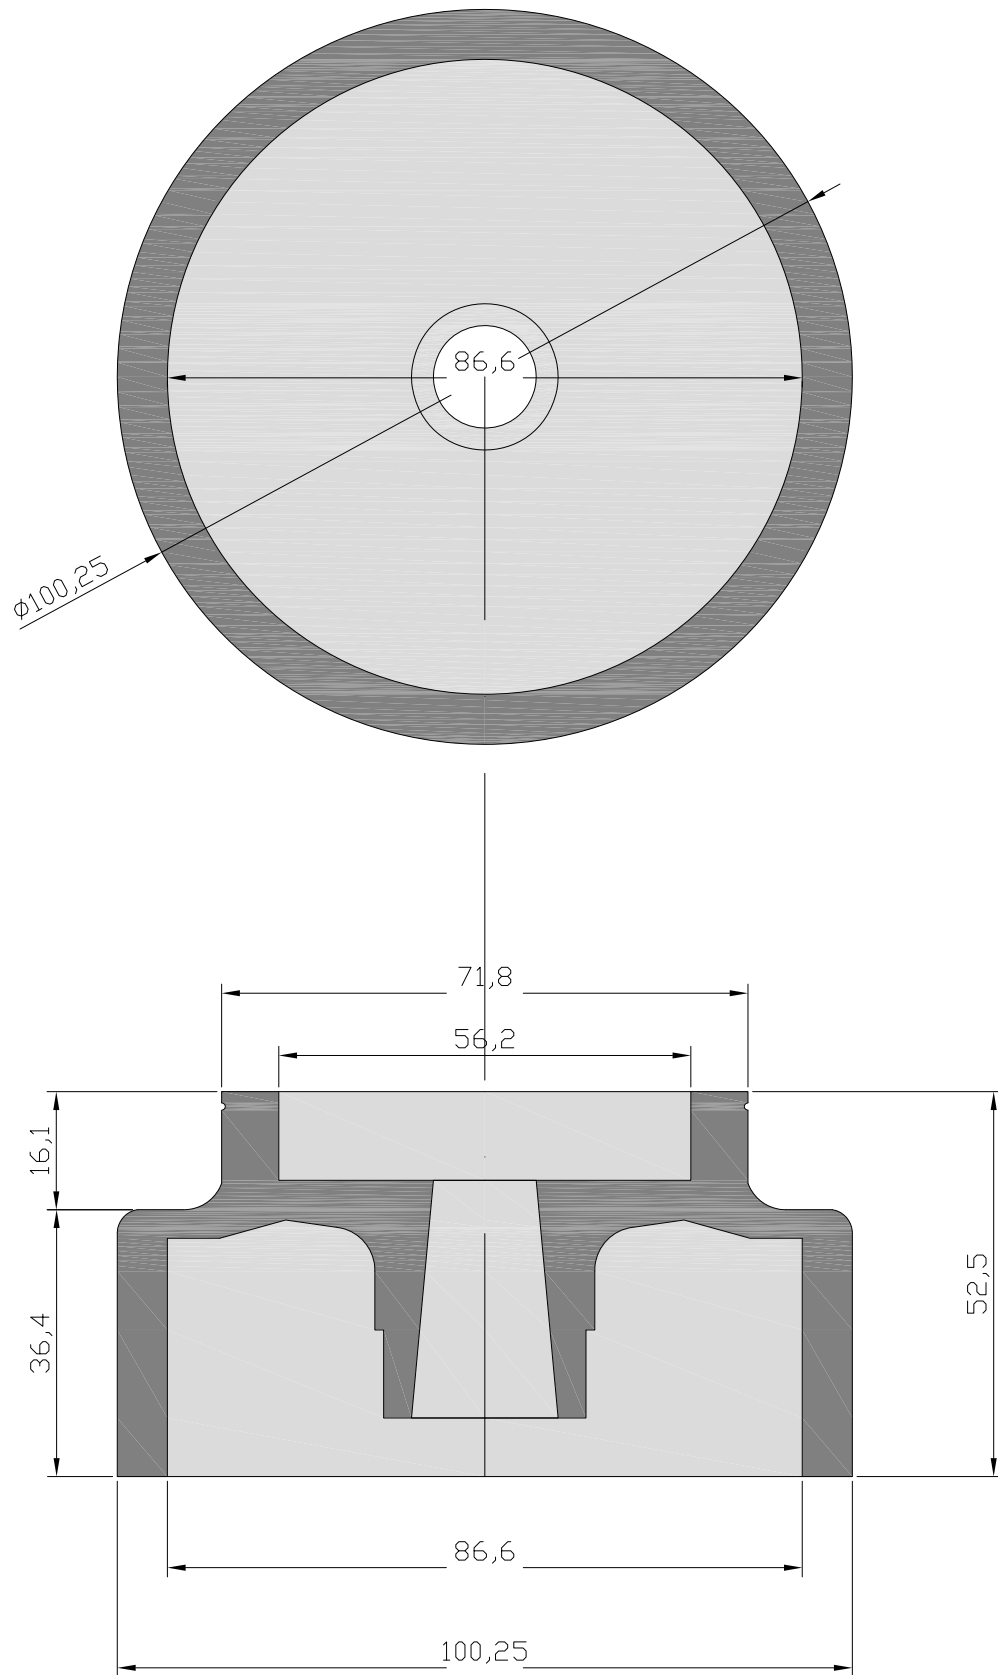

Scorpa T-ride 2008 part n. 5UM-81450-00-00

Massa = 856 g